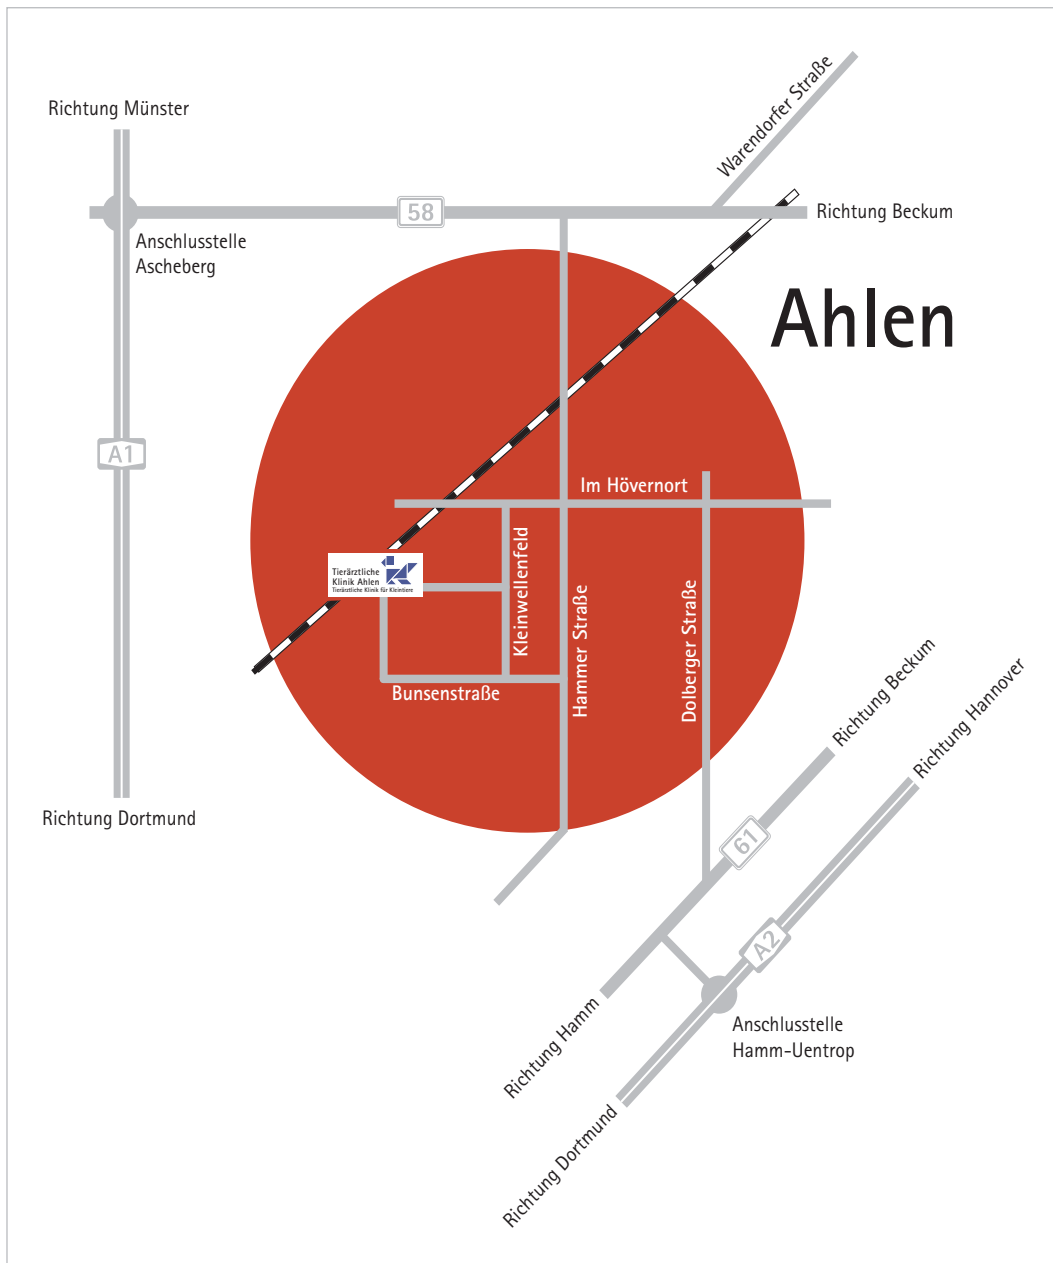

### Aus Richtung Warendorf:

Sie erreichen Ahlen über den Ortsteil Tönnishäuschen und fahren in Ahlen auf der Warendorfer Straße ein. Dieser folgen Sie stadteinwärts bis zu Kreuzung Konrad-Adenauer-Ring (erste große Ampelkreuzung). Dort biegen Sie rechts, der Beschilderung Richtung Hamm, Gewerbegebiet Kleiwellenfeld folgend, ab. An der nächsten beschilderten Kreuzung fahren Sie links in die Kapellenstraße, die zur Hammer Straße wird, in Richtung Hamm, Gewerbegebiet Kleiwellenfeld. Sie folgen der Beschilderung Gewerbegebiet Kleiwellenfeld bis zum Abzweig Gewerbegebiet. Nach dem Abbiegen in das Gewerbegebiet fahren Sie halb links auf die Bunsenstraße, der Beschilderung Tierärztliche Klinik folgend, bis zur Hausnummer 20.

**Aus Richtung Beckum:**

Sie fahren auf der B 58 nach Ahlen. In Ahlen heißt die B 58 Alte Beckumer Straße. An der Kreuzung Konrad-Adenauer-Ring (Tankstelle/McDonalds) biegen Sie rechts, der B 58 in Richtung Drensteifurt folgend, ab. An der zweiten großen beschilderten Kreuzung fahren Sie links, der Beschilderung Richtung Hamm, Gewerbegebiet Kleiwellenfeld nach. Sie erreichen die Hammer Straße und folgen der Beschilderung Gewerbegebiet Kleiwellenfeld bis zum Abzweig Gewerbegebiet. Nach dem Abbiegen in das Gewerbegebiet fahren Sie halb links auf die Bunsenstraße, der Beschilderung Tierärztliche Klinik folgend bis zur Hausnummer 20.

**Aus Richtung B63/Walstedde, Drensteifurt, Herben**

Sie biegen in der Bauernschaft Herrenstein dem Wegweiser nach Ahlen folgend ab. Sie fahren diese Straße in Richtung Ahlen. Ahlen erreichen Sie auf der Walstedder Straße. Am Kreisverkehr biegen Sie rechts, der Beschilderung Richtung Hamm, Gewerbegebiet Kleiwellenfeld folgend auf die Hammer Straße ab, dort folgen Sie der Beschilderung Gewerbegebiet Kleiwellenfeld bis zum Abzweig Gewerbegebiet. Nach dem Abbiegen in das Gewerbegebiet fahren Sie halb links auf die Bunsenstraße, der Beschilderung Tierärztliche Klinik folgend bis zur Hausnummer 20.